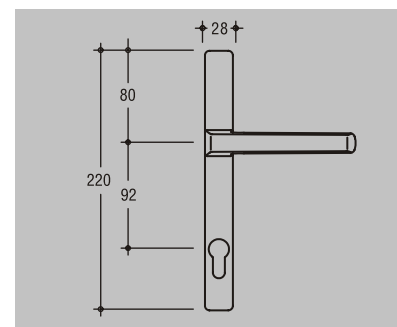

Ручки дверные

Ручка DIRIGENT
внешняя
"скоба"

белый	6-29576-00-L/R-7
коричневый	6-29576-00-L/R-5

Ручка DIRIGENT
внешняя
нажимная

белый	6-29919-02-0-7
коричневый	6-29919-02-0-5

Планка DIRIGENT
внутренняя, с отверстием
под цилиндр

белый	9-38702-00-0-7
коричневый	9-38702-00-0-5

Планка DIRIGENT
внешняя, с отверстием
под цилиндр

белый	9-38703-00-0-7
коричневый	9-38703-00-0-5

Планка DIRIGENT
внутренняя, без отверстием
под цилиндр

белый	9-38704-00-0-7
коричневый	9-38704-00-0-5

Планка DIRIGENT
внешняя, без отверстием
под цилиндр

белый	9-38705-00-0-7
коричневый	9-38705-00-0-5

Штифт 8 мм,
Длина 130 мм

Крепежный винт М 5,
Длина 90 мм

Цвета: белый RAL 9016, коричневый RAL 8022