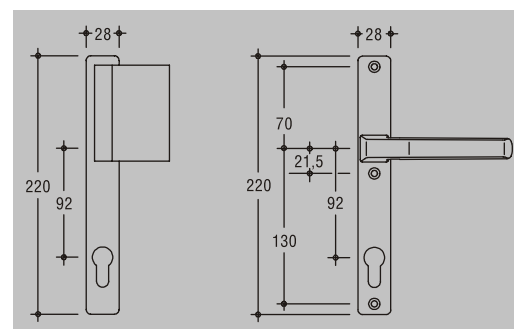

Технические характеристики

Габаритные размеры розетки	28 x 68 мм
Фиксация поворота ручки	через каждые 90° и 45°
Фиксирующая бобышка	диаметр 10 мм
Штифт бобышки	5 мм
Штифт	7x29, 7x33, 7x38, 7x43 мм
Замочки F/Z	все ключи одинаковые

Название	Артикул
Накладка PZ внешняя	9-32407-02-0-*

Розетка
внутренняя плоская, для съемной ручки

Название	Артикул
Розетка с защитной крышкой	6-24913-00-0-*

Штифт оконный 7 мм

Длина штифта	Ширина профиля	Артикул
70		9-26874-16-0-1
118	56 - 68 мм	9-26874-56-0-1
131	69 - 80 мм	9-26874-69-0-1
143	81 - 92 мм	9-26874-81-0-1

Ручка "тянучка"

Название	Артикул
Ручка "тянучка"	9-22921-00-0-*

Дверные ручки

DIRIGENT-T/S Моноблок дверной

Длина дверной планки	220 мм
Ширина дверной планки	28 мм
Дистанция	92 мм
Штифт	8 мм
Крепеж	комплект 3 винта

Длина дверной планки	220 мм
Ширина дверной планки	28 мм
Дистанция	92 мм
Штифт	8 мм
Крепеж	комплект 3 винта

Ручка DIRIGENT Внутренняя, нажимная	белый	6-30399-00-0-7
	коричневый	6-30399-00-0-5

Длина дверной планки	220 мм
Ширина дверной планки	28 мм
Дистанция	92 мм
Штифт	8 мм