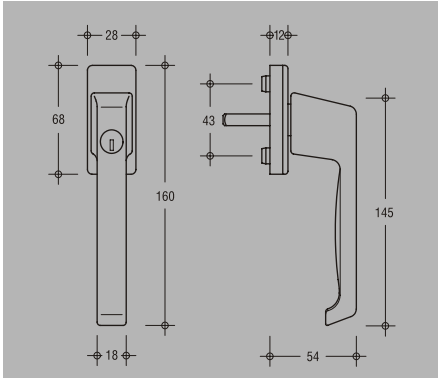

Схемы оконных ручек

DIRIGENT-F/Z