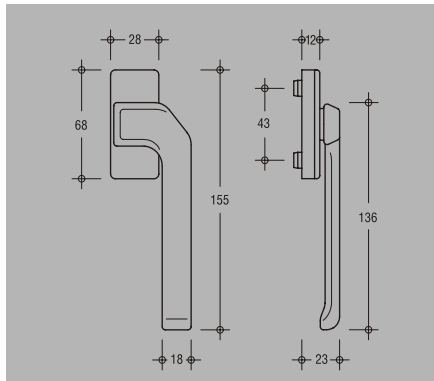

Технические характеристики

Габаритные размеры розетки	28 x 68 мм
Фиксация поворота ручки	через каждые 90° и 45°
Фиксирующая бобышка	диаметр 10 мм
Штифт бобышки	5 мм
Штифт	7x29, 7x33, 7x38, 7x43 мм
Замочки F/Z	все ключи одинаковые

DIRIGENT-F

Схемы оконных ручек

DIRIGENT-F/Z

DIRIGENT-F/K

DIRIGENT-F/SG

DIRIGENT-F/AF

DIRIGENT-F/GF (иллюстрация DIN левая)

DIRIGENT-F/AGF (иллюстрация DIN левая)

DIRIGENT-F/CHK

DIRIGENT-поворотнo-откидная

Накладка на цилиндр
внутренняя, с PZ-отверстием и диаметром штифтов 10 мм

Название	Артикул
Накладка PZ внутренняя	6-25224-02-0-*

Накладка на цилиндр
внешняя, с PZ-отверстием и диаметром штифтов 10 мм

Ручка "тянучка"

Название	Артикул
Ручка "тянучка"	9-22921-00-0-*

Дверные ручки

DIRIGENT-T/S Моноблок дверной

Длина дверной планки	220 мм
Ширина дверной планки	28 мм
Дистанция	92 мм
Штифт	8 мм
Крепеж	комплект 3 винта