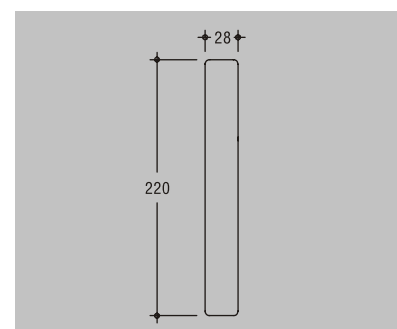

Технические характеристики

Габаритные размеры розетки	28 x 68 мм
Фиксация поворота ручки	через каждые 90° и 45°
Фиксирующая бобышка	диаметр 10 мм
Штифт бобышки	5 мм
Штифт	7x29, 7x33, 7x38, 7x43 мм
Замочки F/Z	все ключи одинаковые

белый	6-29919-02-0-7
коричневый	6-29919-02-0-5

Планка DIRIGENT
внутренняя, с отверстием
под цилиндр

белый	9-38702-00-0-7
коричневый	9-38702-00-0-5

Планка DIRIGENT
внешняя, с отверстием
под цилиндр

белый	9-38703-00-0-7
коричневый	9-38703-00-0-5

Планка DIRIGENT
внутренняя, без отверстием
под цилиндр

белый	9-38704-00-0-7
коричневый	9-38704-00-0-5

Планка DIRIGENT
внешняя, без отверстием
под цилиндр

белый	9-38705-00-0-7
коричневый	9-38705-00-0-5

Штифт 8 мм,
Длина 130 мм