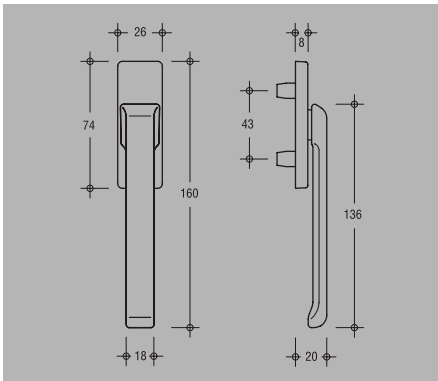

Технические характеристики

Габаритные размеры розетки	28 x 68 мм
Фиксация поворота ручки	через каждые 90° и 45°
Фиксирующая бобышка	диаметр 10 мм
Штифт бобышки	5 мм
Штифт	7x29, 7x33, 7x38, 7x43 мм
Замочки F/Z	все ключи одинаковые

DIRIGENT-F

Схемы оконных ручек

DIRIGENT-F/Z

DIRIGENT-F/K

DIRIGENT-F/SG

DIRIGENT-F/AF

DIRIGENT-F/GF (иллюстрация DIN левая)

DIRIGENT-F/AGF (иллюстрация DIN левая)

DIRIGENT-F/CHK

DIRIGENT-поворотнo-откидная

Накладка на цилиндр
внутренняя, с PZ-отверстием и диаметром штифтов 10 мм

Название	Артикул
Накладка PZ внутренняя	6-25224-02-0-*

Накладка на цилиндр
внешняя, с PZ-отверстием и диаметром штифтов 10 мм

Ручка "тянучка"

Название	Артикул
Ручка "тянучка"	9-22921-00-0-*

Дверные ручки

DIRIGENT-T/S Моноблок дверной

Длина дверной планки	220 мм
Ширина дверной планки	28 мм
Дистанция	92 мм
Штифт	8 мм
Крепеж	комплект 3 винта