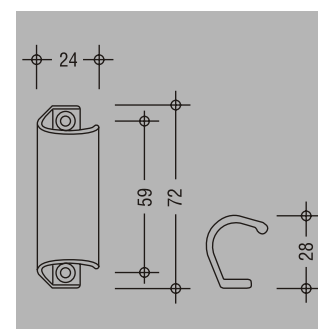

Технические характеристики

Габаритные размеры розетки	28 x 68 мм
Фиксация поворота ручки	через каждые 90° и 45°
Фиксирующая бобышка	диаметр 10 мм
Штифт бобышки	5 мм
Штифт	7x29, 7x33, 7x38, 7x43 мм
Замочки F/Z	все ключи одинаковые

DIRIGENT-F/CHK

DIRIGENT-поворотнo-откидная

Накладка на цилиндр
внутренняя, с PZ-отверстием и диаметром штифтов 10 мм

Название	Артикул
Накладка PZ внутренняя	6-25224-02-0-*

Накладка на цилиндр
внешняя, с PZ-отверстием и диаметром штифтов 10 мм

Название	Артикул
Накладка PZ внешняя	9-32407-02-0-*

Розетка
внутренняя плоская, для съемной ручки

Название	Артикул
Розетка с защитной крышкой	6-24913-00-0-*

Штифт оконный 7 мм

Длина штифта	Ширина профиля	Артикул
70		9-26874-16-0-1
118	56 - 68 мм	9-26874-56-0-1
131	69 - 80 мм	9-26874-69-0-1
143	81 - 92 мм	9-26874-81-0-1

Ручка "тянучка"

Название	Артикул
Ручка "тянучка"	9-22921-00-0-*

Дверные ручки

DIRIGENT-T/S Моноблок дверной

Длина дверной планки	220 мм
Ширина дверной планки	28 мм
Дистанция	92 мм
Штифт	8 мм
Крепеж	комплект 3 винта