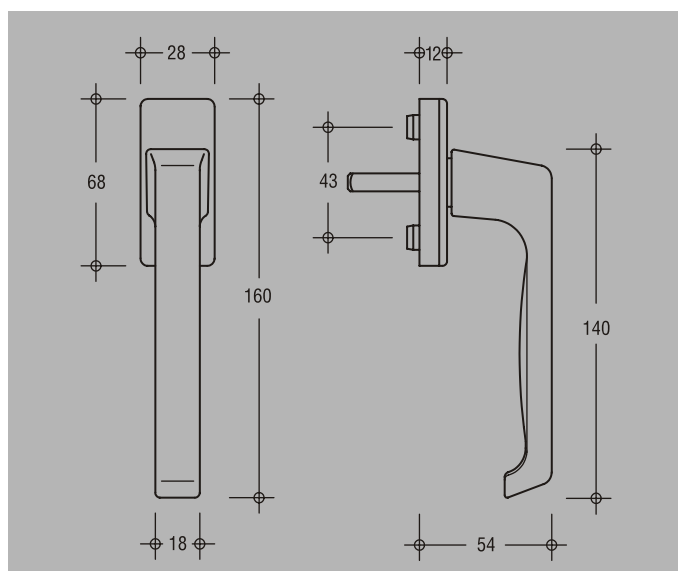

Оконная ручка

внутренняя с изогнутой конфигурацией

Название	Назначение	Артикул
DIRIGENT-F/GF-LS	внутренняя DIN левая, плоская	6-28105-00-0-*
DIRIGENT-F/GF-RS	внутренняя DIN правая, плоская	6-28106-00-0-*

Оконная ручка

внешняя с изогнутой конфигурацией

Название	Назначение	Артикул
DIRIGENT-F/AGF-LS	внутренняя DIN левая, плоская	6-27350-00-0-*
DIRIGENT-F/AGF-RS	внутренняя DIN правая, плоская	6-27349-00-0-*

Технические характеристики

Габаритные размеры розетки	28 x 68 мм
Фиксация поворота ручки	через каждые 90° и 45°
Фиксирующая бобышка	диаметр 10 мм
Штифт бобышки	5 мм
Штифт	7x29, 7x33, 7x38, 7x43 мм
Замочки F/Z	все ключи одинаковые