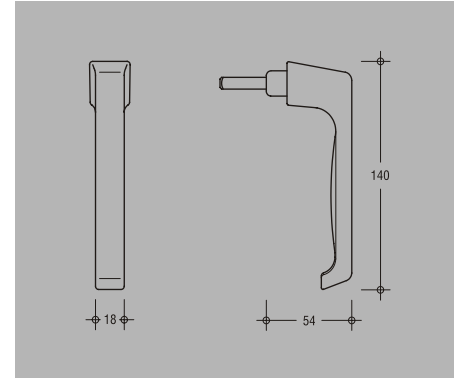

Технические характеристики

Габаритные размеры розетки	28 x 68 мм
Фиксация поворота ручки	через каждые 90° и 45°
Фиксирующая бобышка	диаметр 10 мм
Штифт бобышки	5 мм
Штифт	7x29, 7x33, 7x38, 7x43 мм
Замочки F/Z	все ключи одинаковые

DIRIGENT-F

Схемы оконных ручек

DIRIGENT-F/Z

DIRIGENT-F/K

DIRIGENT-F/SG

DIRIGENT-F/AF

DIRIGENT-F/GF (иллюстрация DIN левая)

DIRIGENT-F/AGF (иллюстрация DIN левая)

DIRIGENT-F/CHK

DIRIGENT-поворотнo-откидная

Накладка на цилиндр
внутренняя, с PZ-отверстием и диаметром штифтов 10 мм

Название	Артикул
Накладка PZ внутренняя	6-25224-02-0-*

Накладка на цилиндр
внешняя, с PZ-отверстием и диаметром штифтов 10 мм