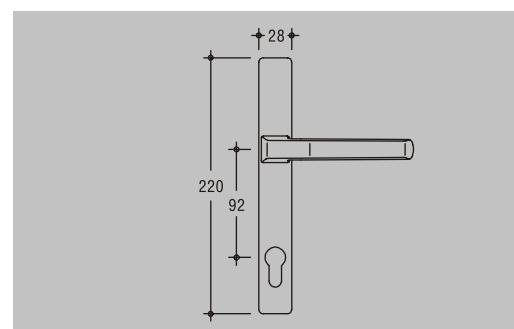

Длина дверной планки	220 мм
Ширина дверной планки	28 мм
Дистанция	92 мм
Штифт	8 мм

Ручка DIRIGENT Внешняя, нажимная	белый	6-30400-00-0-7
	коричневый	6-30400-00-0-5