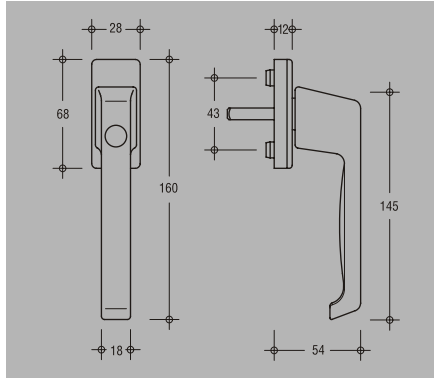

DIRIGENT-F/K