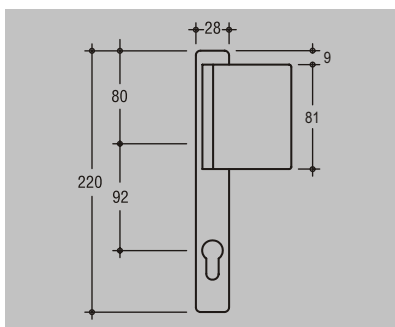

Ручки дверные

Ручка DIRIGENT
внешняя
"скоба"

белый	6-29576-00-L/R-7
коричневый	6-29576-00-L/R-5

Ручка DIRIGENT
внешняя
нажимная

белый	6-29919-02-0-7
коричневый	6-29919-02-0-5