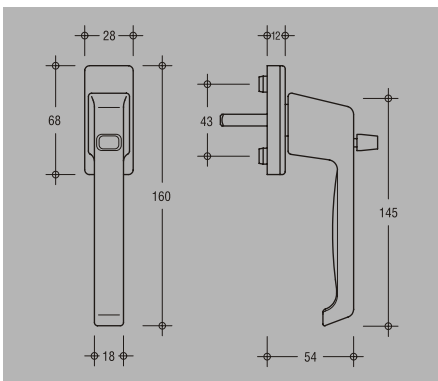

Технические характеристики

Габаритные размеры розетки	28 x 68 мм
Фиксация поворота ручки	через каждые 90° и 45°
Фиксирующая бобышка	диаметр 10 мм
Штифт бобышки	5 мм
Штифт	7x29, 7x33, 7x38, 7x43 мм
Замочки F/Z	все ключи одинаковые

DIRIGENT-F

Схемы оконных ручек

DIRIGENT-F/Z

DIRIGENT-F/K

DIRIGENT-F/SG

DIRIGENT-F/AF

DIRIGENT-F/GF (иллюстрация DIN левая)

DIRIGENT-F/AGF (иллюстрация DIN левая)

DIRIGENT-F/CHK

DIRIGENT-поворотнo-откидная

Накладка на цилиндр
внутренняя, с PZ-отверстием и диаметром штифтов 10 мм

Название	Артикул
Накладка PZ внутренняя	6-25224-02-0-*

Накладка на цилиндр
внешняя, с PZ-отверстием и диаметром штифтов 10 мм

Ручка "тянучка"

Название	Артикул
Ручка "тянучка"	9-22921-00-0-*

Дверные ручки

DIRIGENT-T/S Моноблок дверной

Длина дверной планки	220 мм
Ширина дверной планки	28 мм
Дистанция	92 мм
Штифт	8 мм
Крепеж	комплект 3 винта