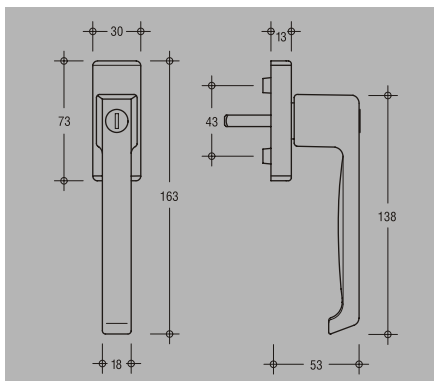

Технические характеристики

Габаритные размеры розетки	28 x 68 мм
Фиксация поворота ручки	через каждые 90° и 45°
Фиксирующая бобышка	диаметр 10 мм
Штифт бобышки	5 мм
Штифт	7x29, 7x33, 7x38, 7x43 мм
Замочки F/Z	все ключи одинаковые

DIRIGENT-F

Схемы оконных ручек

DIRIGENT-F/Z

DIRIGENT-F/K

DIRIGENT-F/SG

DIRIGENT-F/AF

DIRIGENT-F/GF (иллюстрация DIN левая)

DIRIGENT-F/AGF (иллюстрация DIN левая)

DIRIGENT-F/CHK

DIRIGENT-поворотнo-откидная

Накладка на цилиндр
внутренняя, с PZ-отверстием и диаметром штифтов 10 мм

Название	Артикул
Накладка PZ внутренняя	6-25224-02-0-*

Накладка на цилиндр
внешняя, с PZ-отверстием и диаметром штифтов 10 мм

Ручка "тянучка"

Название	Артикул
Ручка "тянучка"	9-22921-00-0-*

Дверные ручки

DIRIGENT-T/S Моноблок дверной

Длина дверной планки	220 мм
Ширина дверной планки	28 мм
Дистанция	92 мм
Штифт	8 мм
Крепеж	комплект 3 винта