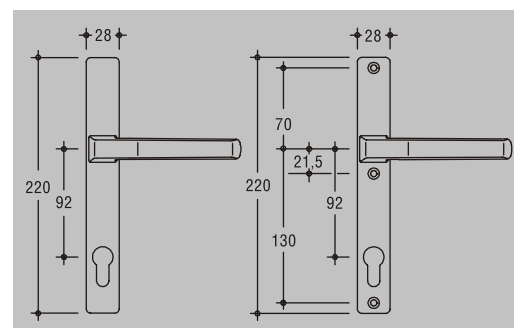

Модель	DIRIGENT-T/S	
	Цвет	Артикул
Моноблок DIRIGENT нажимной	белый	K-15543-02-0-7
	коричневый	K-15543-02-0-5
	серебро	K-15543-02-0-1