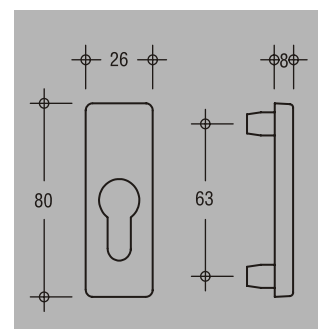

Технические характеристики

Габаритные размеры розетки	28 x 68 мм
Фиксация поворота ручки	через каждые 90° и 45°
Фиксирующая бобышка	диаметр 10 мм
Штифт бобышки	5 мм
Штифт	7x29, 7x33, 7x38, 7x43 мм
Замочки F/Z	все ключи одинаковые

DIRIGENT-F/CHK

DIRIGENT-поворотнo-откидная

Накладка на цилиндр
внутренняя, с PZ-отверстием и диаметром штифтов 10 мм

Название	Артикул
Накладка PZ внутренняя	6-25224-02-0-*

Накладка на цилиндр
внешняя, с PZ-отверстием и диаметром штифтов 10 мм

Название	Артикул
Накладка PZ внешняя	9-32407-02-0-*

Розетка
внутренняя плоская, для съемной ручки

Название	Артикул
Розетка с защитной крышкой	6-24913-00-0-*

Штифт оконный 7 мм

Длина штифта	Ширина профиля	Артикул
70		9-26874-16-0-1
118	56 - 68 мм	9-26874-56-0-1
131	69 - 80 мм	9-26874-69-0-1
143	81 - 92 мм	9-26874-81-0-1

Ручка "тянучка"

Название	Артикул
Ручка "тянучка"	9-22921-00-0-*

Дверные ручки

DIRIGENT-T/S Моноблок дверной

Длина дверной планки	220 мм
Ширина дверной планки	28 мм
Дистанция	92 мм
Штифт	8 мм
Крепеж	комплект 3 винта