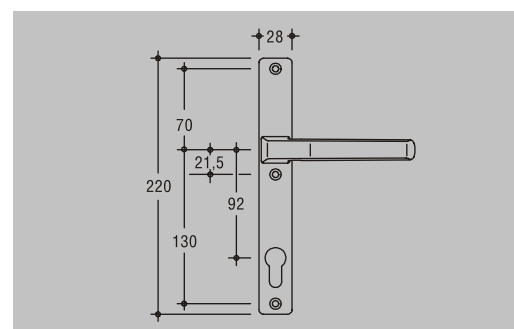

Технические характеристики

Габаритные размеры розетки	28 x 68 мм
Фиксация поворота ручки	через каждые 90° и 45°
Фиксирующая бобышка	диаметр 10 мм
Штифт бобышки	5 мм
Штифт	7x29, 7x33, 7x38, 7x43 мм
Замочки F/Z	все ключи одинаковые

Ручка "тянучка"

Название	Артикул
Ручка "тянучка"	9-22921-00-0-*

Дверные ручки

DIRIGENT-T/S Моноблок дверной

Длина дверной планки	220 мм
Ширина дверной планки	28 мм
Дистанция	92 мм
Штифт	8 мм
Крепеж	комплект 3 винта

Длина дверной планки	220 мм
Ширина дверной планки	28 мм
Дистанция	92 мм
Штифт	8 мм
Крепеж	комплект 3 винта

Ручка DIRIGENT Внутренняя, нажимная	белый	6-30399-00-0-7
	коричневый	6-30399-00-0-5

Длина дверной планки	220 мм
Ширина дверной планки	28 мм
Дистанция	92 мм
Штифт	8 мм