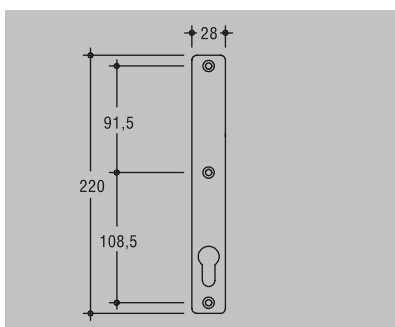

Планка DIRIGENT
внутренняя, с отверстием
под цилиндр

белый	9-38702-00-0-7
коричневый	9-38702-00-0-5

Планка DIRIGENT
внешняя, с отверстием
под цилиндр

белый	9-38703-00-0-7
коричневый	9-38703-00-0-5