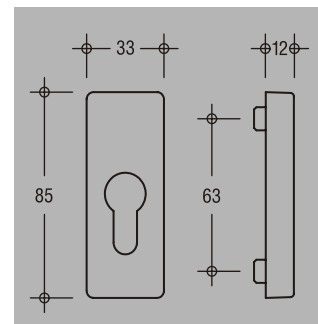

Технические характеристики

Габаритные размеры розетки	28 x 68 мм
Фиксация поворота ручки	через каждые 90° и 45°
Фиксирующая бобышка	диаметр 10 мм
Штифт бобышки	5 мм
Штифт	7x29, 7x33, 7x38, 7x43 мм
Замочки F/Z	все ключи одинаковые

DIRIGENT-F

Схемы оконных ручек

DIRIGENT-F/Z

DIRIGENT-F/K

DIRIGENT-F/SG

DIRIGENT-F/AF

DIRIGENT-F/GF (иллюстрация DIN левая)

DIRIGENT-F/AGF (иллюстрация DIN левая)

DIRIGENT-F/CHK

DIRIGENT-поворотнo-откидная

Накладка на цилиндр
внутренняя, с PZ-отверстием и диаметром штифтов 10 мм

Название	Артикул
Накладка PZ внутренняя	6-25224-02-0-*

Накладка на цилиндр
внешняя, с PZ-отверстием и диаметром штифтов 10 мм

Название	Артикул
Накладка PZ внешняя	9-32407-02-0-*

Розетка
внутренняя плоская, для съемной ручки

Название	Артикул
Розетка с защитной крышкой	6-24913-00-0-*

Штифт оконный 7 мм

Длина штифта	Ширина профиля	Артикул
70		9-26874-16-0-1
118	56 - 68 мм	9-26874-56-0-1
131	69 - 80 мм	9-26874-69-0-1
143	81 - 92 мм	9-26874-81-0-1