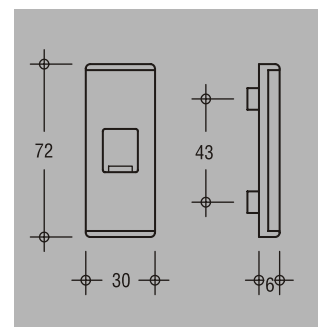

Технические характеристики

Габаритные размеры розетки	28 x 68 мм
Фиксация поворота ручки	через каждые 90° и 45°
Фиксирующая бобышка	диаметр 10 мм
Штифт бобышки	5 мм
Штифт	7x29, 7x33, 7x38, 7x43 мм
Замочки F/Z	все ключи одинаковые

DIRIGENT-F/CHK

DIRIGENT-поворотнo-откидная

Накладка на цилиндр
внутренняя, с PZ-отверстием и диаметром штифтов 10 мм

Название	Артикул
Накладка PZ внутренняя	6-25224-02-0-*

Накладка на цилиндр
внешняя, с PZ-отверстием и диаметром штифтов 10 мм

Название	Артикул
Накладка PZ внешняя	9-32407-02-0-*

Розетка
внутренняя плоская, для съемной ручки

Название	Артикул
Розетка с защитной крышкой	6-24913-00-0-*

Штифт оконный 7 мм

Длина штифта	Ширина профиля	Артикул
70		9-26874-16-0-1
118	56 - 68 мм	9-26874-56-0-1
131	69 - 80 мм	9-26874-69-0-1
143	81 - 92 мм	9-26874-81-0-1

Ручка "тянучка"

Название	Артикул
Ручка "тянучка"	9-22921-00-0-*

Дверные ручки

DIRIGENT-T/S Моноблок дверной

Длина дверной планки	220 мм
Ширина дверной планки	28 мм
Дистанция	92 мм
Штифт	8 мм
Крепеж	комплект 3 винта