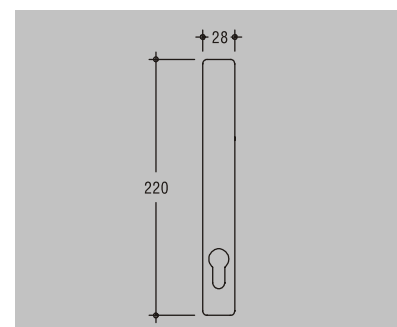

Технические характеристики

Габаритные размеры розетки	28 x 68 мм
Фиксация поворота ручки	через каждые 90° и 45°
Фиксирующая бобышка	диаметр 10 мм
Штифт бобышки	5 мм
Штифт	7x29, 7x33, 7x38, 7x43 мм
Замочки F/Z	все ключи одинаковые

белый	6-29919-02-0-7
коричневый	6-29919-02-0-5

Планка DIRIGENT
внутренняя, с отверстием
под цилиндр

белый	9-38702-00-0-7
коричневый	9-38702-00-0-5

Планка DIRIGENT
внешняя, с отверстием
под цилиндр

белый	9-38703-00-0-7
коричневый	9-38703-00-0-5

Планка DIRIGENT
внутренняя, без отверстием
под цилиндр

белый	9-38704-00-0-7
коричневый	9-38704-00-0-5

Планка DIRIGENT
внешняя, без отверстием
под цилиндр

белый	9-38705-00-0-7
коричневый	9-38705-00-0-5

Штифт 8 мм,
Длина 130 мм