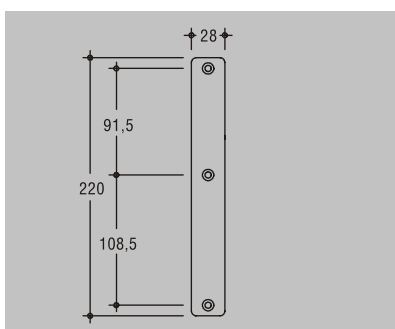

белый	6-29919-02-0-7
коричневый	6-29919-02-0-5

Планка DIRIGENT
внутренняя, с отверстием
под цилиндр

белый	9-38702-00-0-7
коричневый	9-38702-00-0-5

Планка DIRIGENT
внешняя, с отверстием
под цилиндр

белый	9-38703-00-0-7
коричневый	9-38703-00-0-5

Планка DIRIGENT
внутренняя, без отверстием
под цилиндр

белый	9-38704-00-0-7
коричневый	9-38704-00-0-5

Планка DIRIGENT
внешняя, без отверстием
под цилиндр

белый	9-38705-00-0-7
коричневый	9-38705-00-0-5

Штифт 8 мм,
Длина 130 мм