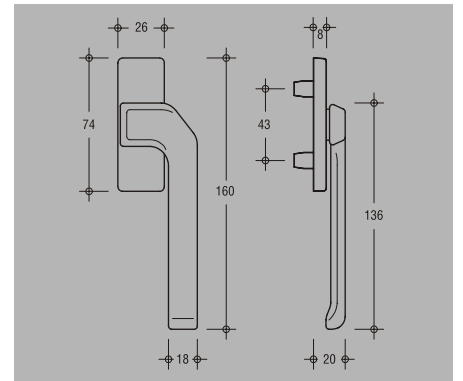

Технические характеристики

Габаритные размеры розетки	28 x 68 мм
Фиксация поворота ручки	через каждые 90° и 45°
Фиксирующая бобышка	диаметр 10 мм
Штифт бобышки	5 мм
Штифт	7x29, 7x33, 7x38, 7x43 мм
Замочки F/Z	все ключи одинаковые

DIRIGENT-F

Схемы оконных ручек

DIRIGENT-F/Z

DIRIGENT-F/K

DIRIGENT-F/SG

DIRIGENT-F/AF

DIRIGENT-F/GF (иллюстрация DIN левая)

DIRIGENT-F/AGF (иллюстрация DIN левая)

DIRIGENT-F/CHK

DIRIGENT-поворотнo-откидная

Накладка на цилиндр
внутренняя, с PZ-отверстием и диаметром штифтов 10 мм

Название	Артикул
Накладка PZ внутренняя	6-25224-02-0-*

Накладка на цилиндр
внешняя, с PZ-отверстием и диаметром штифтов 10 мм

Ручка "тянучка"

Название	Артикул
Ручка "тянучка"	9-22921-00-0-*

Дверные ручки

DIRIGENT-T/S Моноблок дверной

Длина дверной планки	220 мм
Ширина дверной планки	28 мм
Дистанция	92 мм
Штифт	8 мм
Крепеж	комплект 3 винта