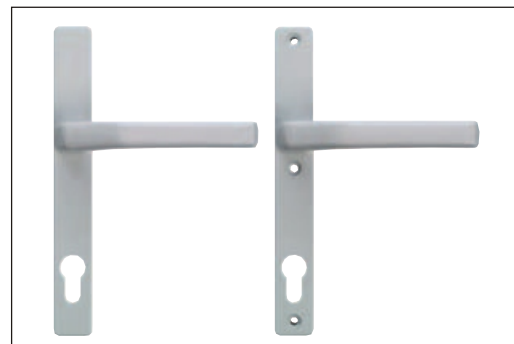

Ручка "тянучка"

Название	Артикул
Ручка "тянучка"	9-22921-00-0-*

Дверные ручки

DIRIGENT-T/S Моноблок дверной

Длина дверной планки	220 мм
Ширина дверной планки	28 мм
Дистанция	92 мм
Штифт	8 мм
Крепеж	комплект 3 винта